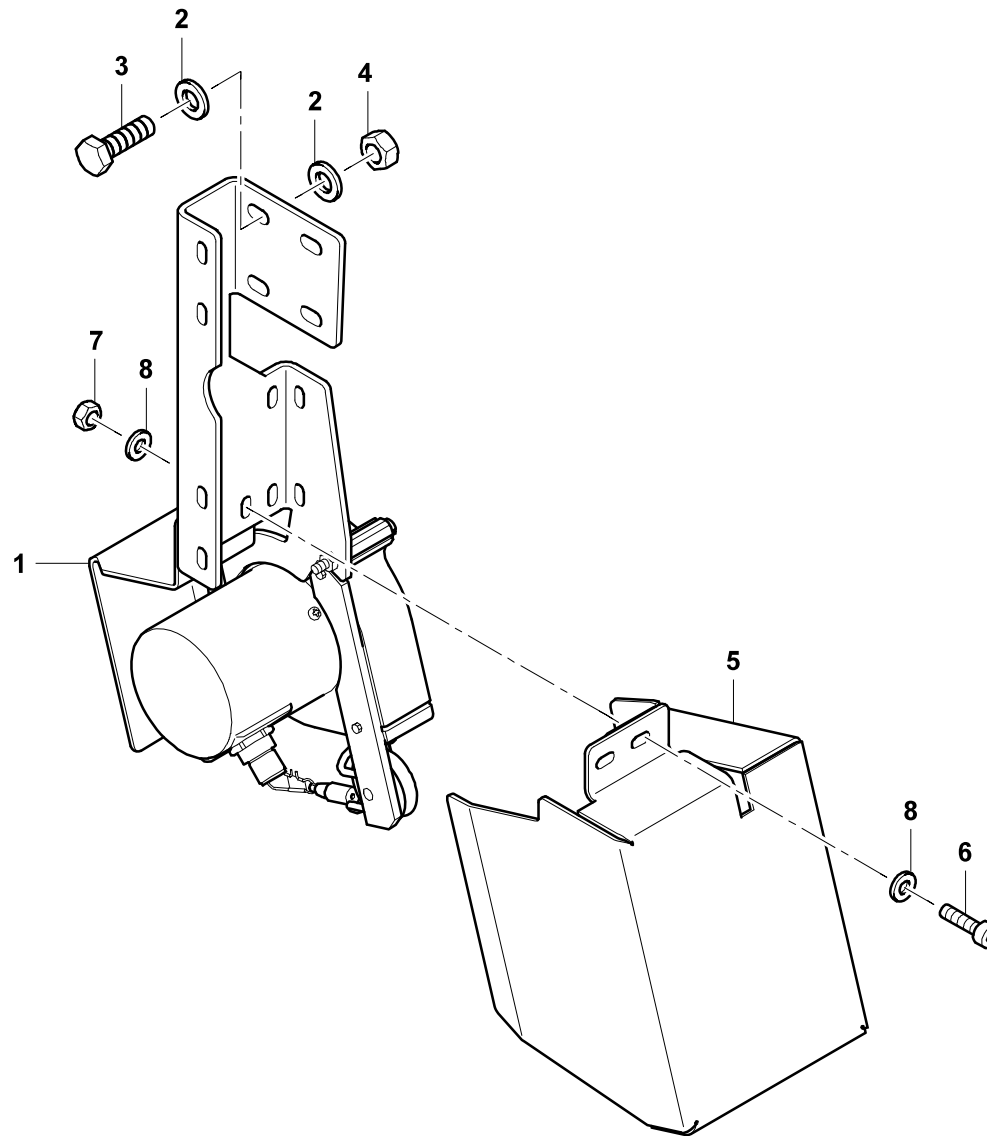

GROVEANBAU SEILLÄNGENGEBER
ATTACHMENT ROPE LENGTH SENDERBILDТАFEL
PICTORIAL DISPLAYGMK 3060-2
CAB 2020

06.21

3216232-ETL E

1/1

3216232-E-BL01-0621-0000